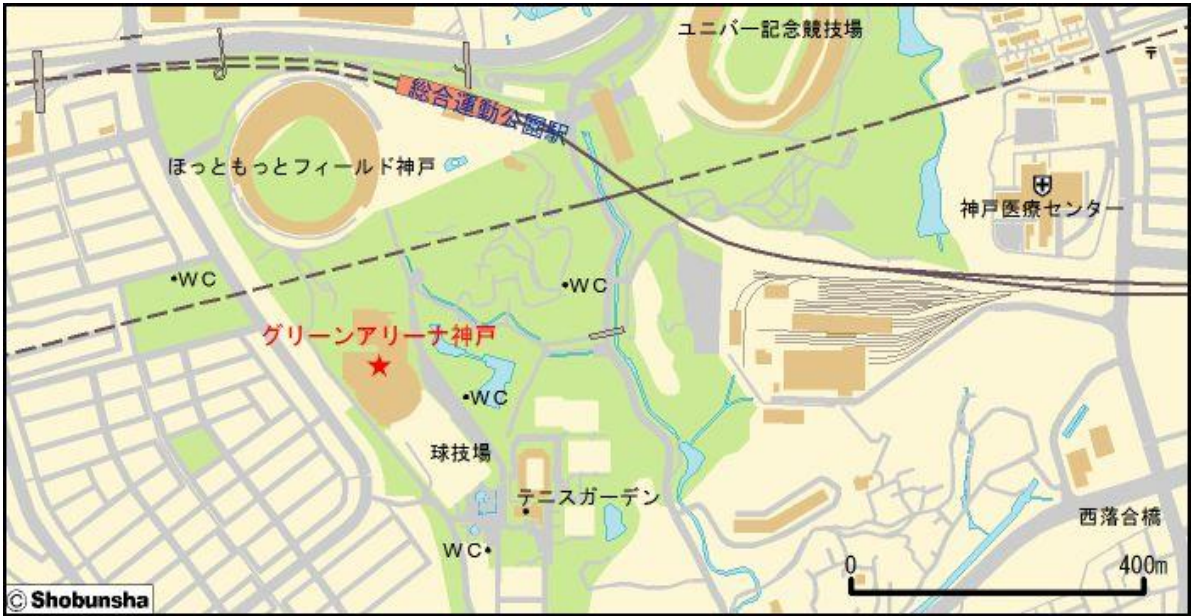

競技	競技会場
<p>バスケットボール</p> 	<p>神戸市須磨区 グリーンアリーナ神戸</p> <p>神戸市須磨区緑台 https://www.kobe-park.or.jp/sougou/facilities/arena/</p> <p>※別途、2競技会場がございますので、各競技会場をご確認ください。 ・神戸市立中央体育館 ・神戸市立王子スポーツセンター</p>

■ 競技会場への推奨ルート

大阪駅(センタービレッジ)から競技会場へ

(OP オリジナルKansai One Pass 利用可能区間 WP オリジナルJR関西ワイドエリアパス利用可能区間)

発地	着地	移動手段	交通パス	路線	方面表示	時間	備考
大阪駅	三ノ宮駅	鉄道	OP WP	JR神戸線	三ノ宮・西明石・姫路方面	22分	※新快速
三ノ宮駅	三宮駅	徒歩				1分	
三宮駅	総合運動公園駅	鉄道	OP	神戸市営地下鉄	名谷・西神中央方面	22分	
総合運動公園駅	競技会場	徒歩				7分	

マスターズビレッジ兵庫から競技会場へ

マスターズビレッジ兵庫：デュオこうべ「デュオドーム」

発地	着地	移動手段	交通パス	路線	方面表示	時間	備考
マスターズビレッジ	神戸駅	徒歩				1分	
神戸駅	三ノ宮駅	鉄道	OP WP	JR神戸線	三ノ宮・尼崎・大阪方面	4分	
三ノ宮駅	三宮駅	徒歩				1分	
三宮駅	総合運動公園駅	鉄道	OP	神戸市営地下鉄	名谷・西神中央方面	22分	
総合運動公園駅	競技会場	徒歩				7分	

■競技会場までの地図

■グリーンアリーナ神戸

■高速道路のインターチェンジから

- ・阪神高速道路神戸山手線「白川南」インターチェンジから、車で 約5分
- ・阪神高速道路北神戸線「布施畑西」インターチェンジから、車で 約3分

■駐車場情報

駐車場名	野球場西駐車場	料金	有料
住所		台数	約850台

■その他交通における注意事項