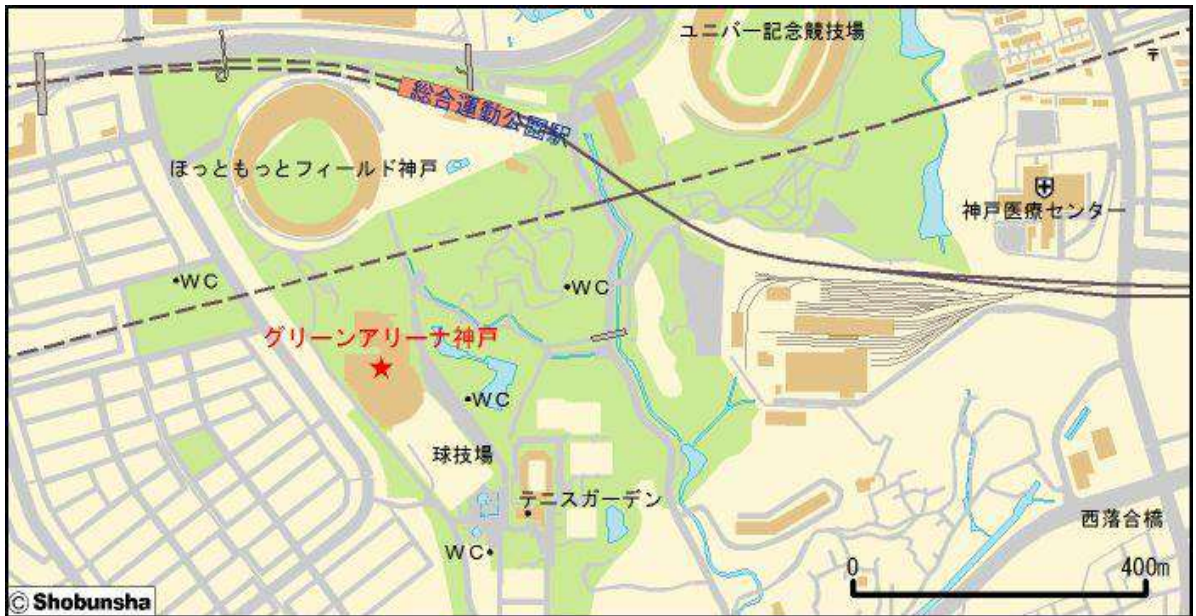

## ■競技会場への推奨ルート

### 大阪駅(センタービレッジ)から競技会場へ

(OP オリジナルKansai One Pass 利用可能区間 WP オリジナルJR関西ワイドエリアパス利用可能区間)

発地	着地	移動手段	交通パス	路線	方面表示	時間	備考
大阪駅	三ノ宮駅	鉄道	OP WP	JR神戸線	三ノ宮・西明石・姫路方面	22分	※新快速
三ノ宮駅	三宮駅	徒歩				1分	
三宮駅	総合運動公園駅	鉄道	OP	神戸市営地下鉄	名谷・西神中央方面	22分	
総合運動公園駅	競技会場	徒歩				7分	

### マスターズビレッジ兵庫から競技会場へ

マスターズビレッジ兵庫：デュオこうべ「デュオドーム」

発地	着地	移動手段	交通パス	路線	方面表示	時間	備考
マスターズビレッジ	神戸駅	徒歩				1分	
神戸駅	三ノ宮駅	鉄道	OP WP	JR神戸線	三ノ宮・尼崎・大阪方面	4分	
三ノ宮駅	三宮駅	徒歩				1分	
三宮駅	総合運動公園駅	鉄道	OP	神戸市営地下鉄	名谷・西神中央方面	22分	
総合運動公園駅	競技会場	徒歩				7分	

## ■競技会場までの地図

■グリーンアリーナ神戸