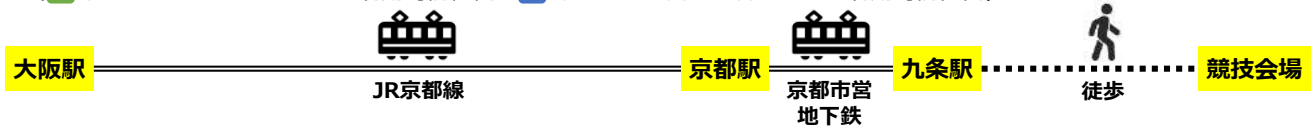

■ 競技会場への推奨ルート

大阪駅(センタービレッジ)から競技会場へ

(OP オリジナルKansai One Pass 利用可能区間 WP オリジナルJR関西ワイドエリアパス利用可能区間)

発地	着地	移動手段	交通パス	路線	方面表示	時間	備考
大阪駅	京都駅	鉄道	OP WP	JR京都線	新大阪・高槻・京都方面	29分	※新快速
京都駅	九条駅	鉄道	OP	京都市営地下鉄烏丸線	京都・竹田・近鉄奈良方面	1分	
九条駅	競技会場	徒歩				8分