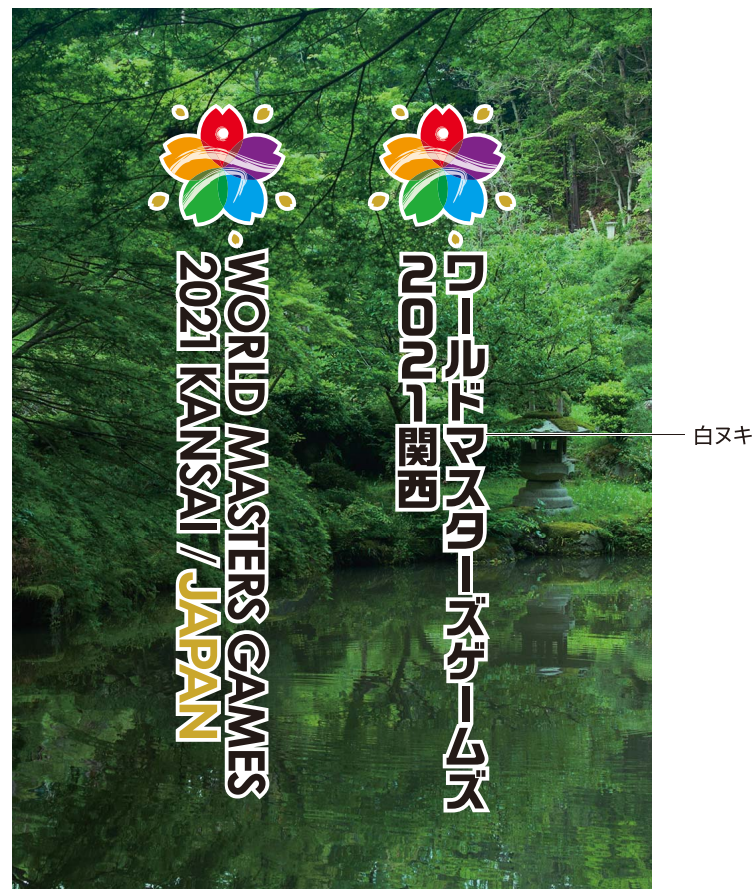

Dタイプ白フチククリ