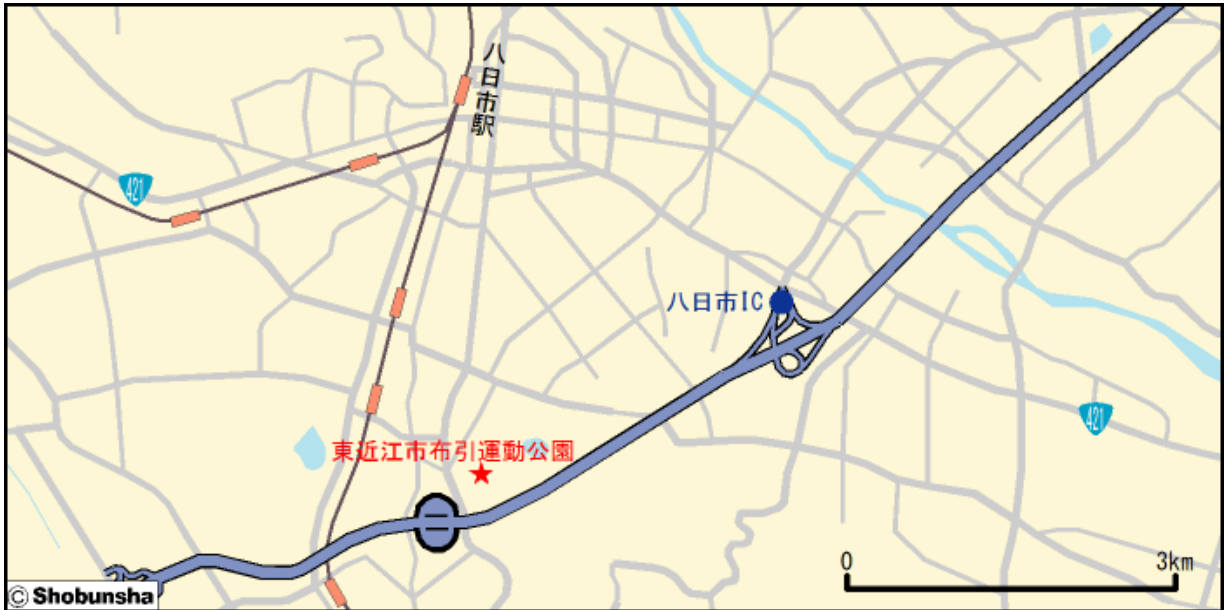

■競技会場への推奨ルート

大阪駅(センタービレッジ)から競技会場へ

(OP オリジナルKansai One Pass 利用可能区間 WP オリジナルJR関西ワイドエリアパス利用可能区間)

※ ソフトボール競技の「海外参加者」「WPを購入された国内参加者」を対象として、競技期間中に近江鉄道の近江八幡駅－八日市駅間を利用できる交通バスを提供します。配布方法など詳細が決まりましたら、お知らせ致します。

| 発地 | 着地 | 移動手段 | 交通パス | 路線 | 方面表示 | 所要時間 | 備考 |
|-------|-------|--------|-------|----------|-----------------|------|------|
| 大阪駅 | 近江八幡駅 | 鉄道 | OP WP | JR京都線 | 新大阪・高槻・京都方面 | 65分 | ※新快速 |
| 近江八幡駅 | 八日市駅 | 鉄道 | ※ | 近江鉄道八日市線 | 八日市・彦根・米原・貴生川方面 | 20分 | |
| 八日市駅 | 競技会場 | シャトルバス | | | | 8分 | |

マスターズビレッジ滋賀から競技会場へ

マスターズビレッジ滋賀：「浜大津アークス」内（JR大津駅より徒歩13分／京阪びわ湖浜大津駅より徒歩5分）

| 発地 | 着地 | 移動手段 | 交通パス | 路線 | 方面表示 | 所要時間 | 備考 |
|-----------|-------|--------|-------|----------|-----------------|------|------|
| マスターズビレッジ | 大津駅 | 徒歩 | | | | 13分 | |
| 大津駅 | 近江八幡駅 | 鉄道 | OP WP | JR琵琶湖線 | 草津・米原方面 | 25分 | ※新快速 |
| 近江八幡駅 | 八日市駅 | 鉄道 | ※ | 近江鉄道八日市線 | 八日市・彦根・米原・貴生川方面 | 20分 | |
| 八日市駅 | 競技会場 | シャトルバス | | | | 8分 | |

| 発地 | 着地 | 移動手段 | 交通パス | 路線 | 方面表示 | 所要時間 | 備考 |
|-----------|---------|--------|-------|----------|-----------------|------|-------|
| マスターズビレッジ | びわ湖浜大津駅 | 徒歩 | | | | 5分 | |
| びわ湖浜大津駅 | 京阪膳所駅 | 鉄道 | OP | 京阪石山坂本線 | 京阪膳所方面 | 4分 | |
| 京阪膳所駅 | 膳所駅 | 徒歩 | | | | 1分 | ※駅は隣接 |
| 膳所駅 | 近江八幡駅 | 鉄道 | OP WP | JR琵琶湖線 | 草津・米原方面 | 35分 | |
| 近江八幡駅 | 八日市駅 | 鉄道 | ※ | 近江鉄道八日市線 | 八日市・彦根・米原・貴生川方面 | 20分 | |
| 八日市駅 | 競技会場 | シャトルバス | | | | 8分 | |

■その他のルートに関する情報

- ・シャトルバスの詳しい時間については、決まり次第掲載いたします。
- ・JR能登川駅より八日市駅までの路線バス（別途有料）が運行しております。

■競技会場までの地図

■東近江市布引運動公園

■高速道路のインターチェンジから

- ・名神高速道路 「八日市」インターチェンジから車で10分

■駐車場情報

| | | | |
|------|--------------------|----|-------|
| 駐車場名 | 布引運動公園駐車場 | 料金 | 無料 |
| 住所 | 滋賀県東近江市芝原町 1 5 0 3 | 台数 | 約460台 |